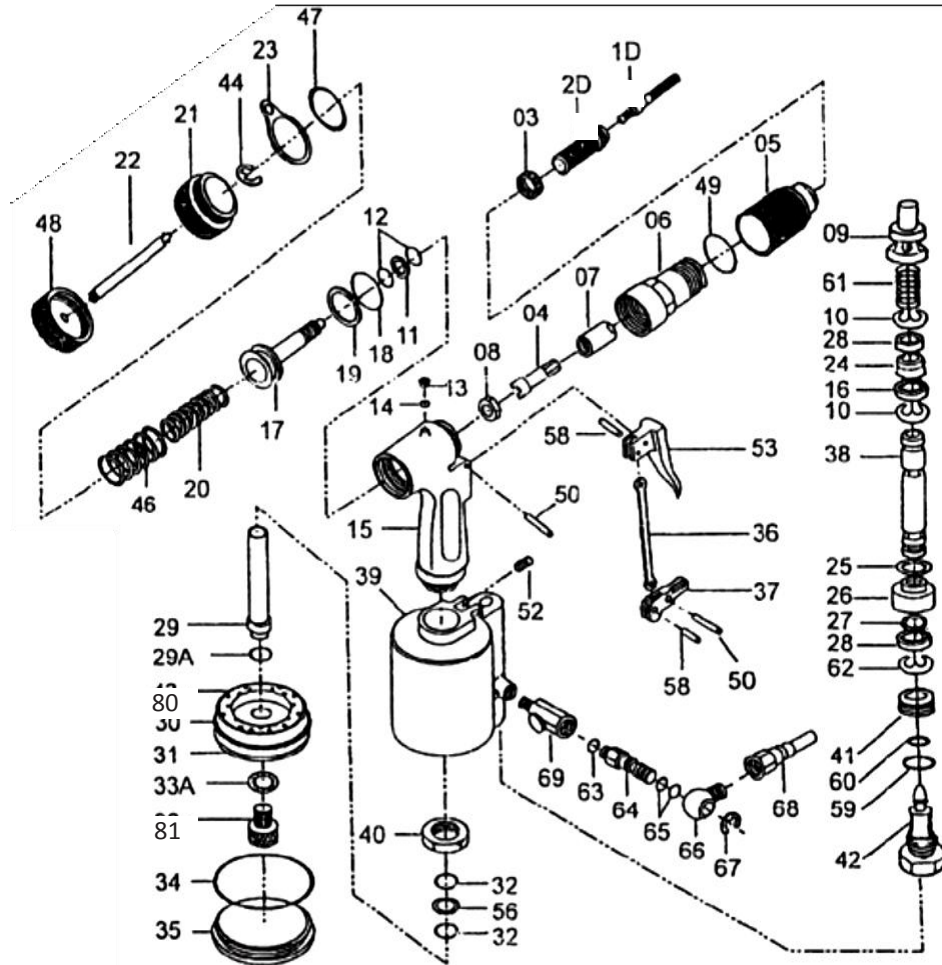

# APB-0731 REBITADOR SEMI-AUTOMÁTICO PARA REBITE DE ROSCA M4-M10

Item	Código	Descrição
1	07 51 0731 01	Parafuso M3
2	07 51 0731 02	Calço M3
3	07 51 0731 03	Porca
4	07 51 0731 04	Eixo Guia
5	07 51 0731 05	Tampa Carcaça
6	07 51 0731 06	Conect Carcaça
7	07 51 0731 07	Guia Do Parafuso
8	07 51 0731 08	Porca Do Guia
9	07 51 0731 09	Valvula
10	07 51 0731 10	Anel Trava (X2)
11	07 51 0731 11	Anel Trava
12	07 51 0731 12	O-ring (X2)
13	07 51 0731 13	Bujão
14	07 51 0731 14	Vedação
15	07 51 0731 15	Carcaça Sup
16	07 51 0731 16	Vedação
17	07 51 0731 17	Pistão
18	07 51 0731 18	O-ring
19	07 51 0731 19	Vedação
20	07 51 0731 20	Mola
21	07 51 0731 21	Tampa Fecham
22	07 51 0731 22	Tubo De Retorno
23	07 51 0731 23	Suporte Fixação
24	07 51 0731 24	Vedação Valvula
25	07 51 0731 25	O-ring

Item	Código	Descrição
26	07 51 0731 26	Valvula
27	07 51 0731 27	O-ring
28	07 51 0731 28	Anel Vedação (X2)
29	07 51 0731 29	Tubo De Óleo
30	07 51 0731 30	O-ring
31	07 51 0731 31	Pistão
32	07 51 0731 32	O-ring (X2)
33	07 51 0731 33	Porca
34	07 51 0731 34	O-ring
35	07 51 0731 35	Tampa Cilindro
36	07 51 0731 36	Haste Do Gatilho
37	07 51 0731 37	Sup Acionador
38	07 51 0731 38	Tubo Da Valvula
39	07 51 0731 39	Carcaça Inferior
40	07 51 0731 40	Porca De Fixação
41	07 51 0731 41	Parafuso
42	07 51 0731 42	Conector
43	07 51 0731 43	Conector
44	07 51 0731 44	Anel Trava
46	07 51 0731 46	Mola
47	07 51 0731 47	Anel De Vedação
48	07 51 0731 48	Porca De Fixação
49	07 51 0731 49	O-ring
50	07 51 0731 50	Pino (X2)
51	07 51 0731 51	Pino Da Alavanca